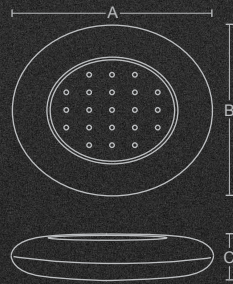

ZRZN404-BL  
(BL) Blue

ZRZN404-R  
(R) Red

ZRZN389-B  
(B) Black

ZRZN389-LB  
(LB) Light Blue

ZRZN389-BO  
(BO) Bamboo

ZRZN389-G  
(G) Green

ZRZN411-B  
(B) Black

ZRZN411-N  
(N) Brown

ZRZN411H-B  
(B) Black

ZRZN404

ZRZN389

ZRZN411

ZRZN411H-B

## Specification

Item	A	B	C (mm)
ZRZN404-(B/BL/R)	120	115	40
ZRZN389-(B/LB/BO/G)	210	160	55
ZRZN411-(B/N)	300	255	55
ZRZN411H-B	300	255	55